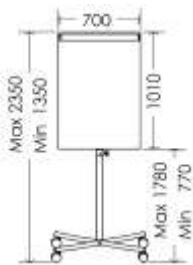

Basic Mobile lehtiötaulu

Tussikirjoituspintainen lehtiötaulu, jota on helppo liikutella tukevan jalustan ansiosta. Jalustan neljästä pyörästä kaksi lukittavaa. Taulussa molemmin puolin ylösnostettavat siivekkeet, joihin voidaan magneettien avulla ripustaa papereita. Säädettävä lehtiöpidike erikokoisille lehtiöille. Korkeussäädettävä jalusta.

tuotenro	nimitys	hinta
40095	Basic Mobile lehtiötaulu	272,00