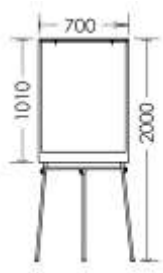

Basic lehtiötaulu

Tussikirjoitus- tai laminaattipintainen kolmijalkainen peruslehtiötaulu. Luonnonväriin eloksoitu alumiinikehys ja kynäkouru. Laminaattipintaissa lehtiötaulussa säädettävät koukut erilaisille paperilehtiöille, tussipintaissa taulussa koukut lehtiöpidikkeen kannen alla.

tuotenro	nimitys	hinta
40090	Basic lehtiötaulu, laminaattipintainen	82,00
40091	Basic lehtiötaulu, tussikirjoituspintainen	126,00