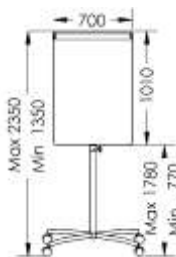

Pro Mobile lehtiötaulu

Tussikirjoituspintaisten lehtiötäulujen pinta on erittäin kestävä P3 Ceramicsteel teräsemalia. Jalustan neljästä pyörästä kaksi lukittavaa. Taulussa molemmin puolin ylösnostettavat siivekkeet, joihin voidaan magneettien avulla ripustaa papereita. Säädettävä lehtiöpidike erikokoisille lehtiöille. Korkeussäädettävä jalusta.

tuotenro	nimitys	hinta
42029	Pro Mobile lehtiötaulu	384,00