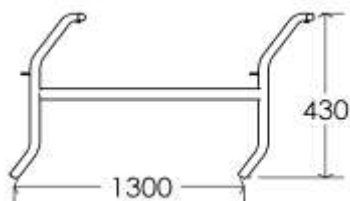

ProLine AV-listan valkokangas ja ripustinkonsoli

Koteloon rullautuva valkokangas, joko luonnonväriin eloksoidulla tai valkoisella alumiinikotelolla. Ripustinkonsolien kanssa voidaan nostaa av-listaan.

tuotenro	nimitys	mitat l x k mm	hinta
67160	Valkokangas eloksoidulla kotelolla	1500x2000	237,00
67180	Valkokangas eloksoidulla kotelolla	1800x2000	244,00
67200	Valkokangas eloksoidulla kotelolla	2000x2000	305,00
68160	Valkokangas valkoisella kotelolla	1500x2000	268,00
68180	Valkokangas valkoisella kotelolla	1800x2000	295,00
68200	Valkokangas valkoisella kotelolla	2000x2000	354,00
40079	Valkokankaan ripustinkonsoli, eloksoitu		72,00
40079V	Valkokankaan ripustinkonsoli, valkoinen		78,00